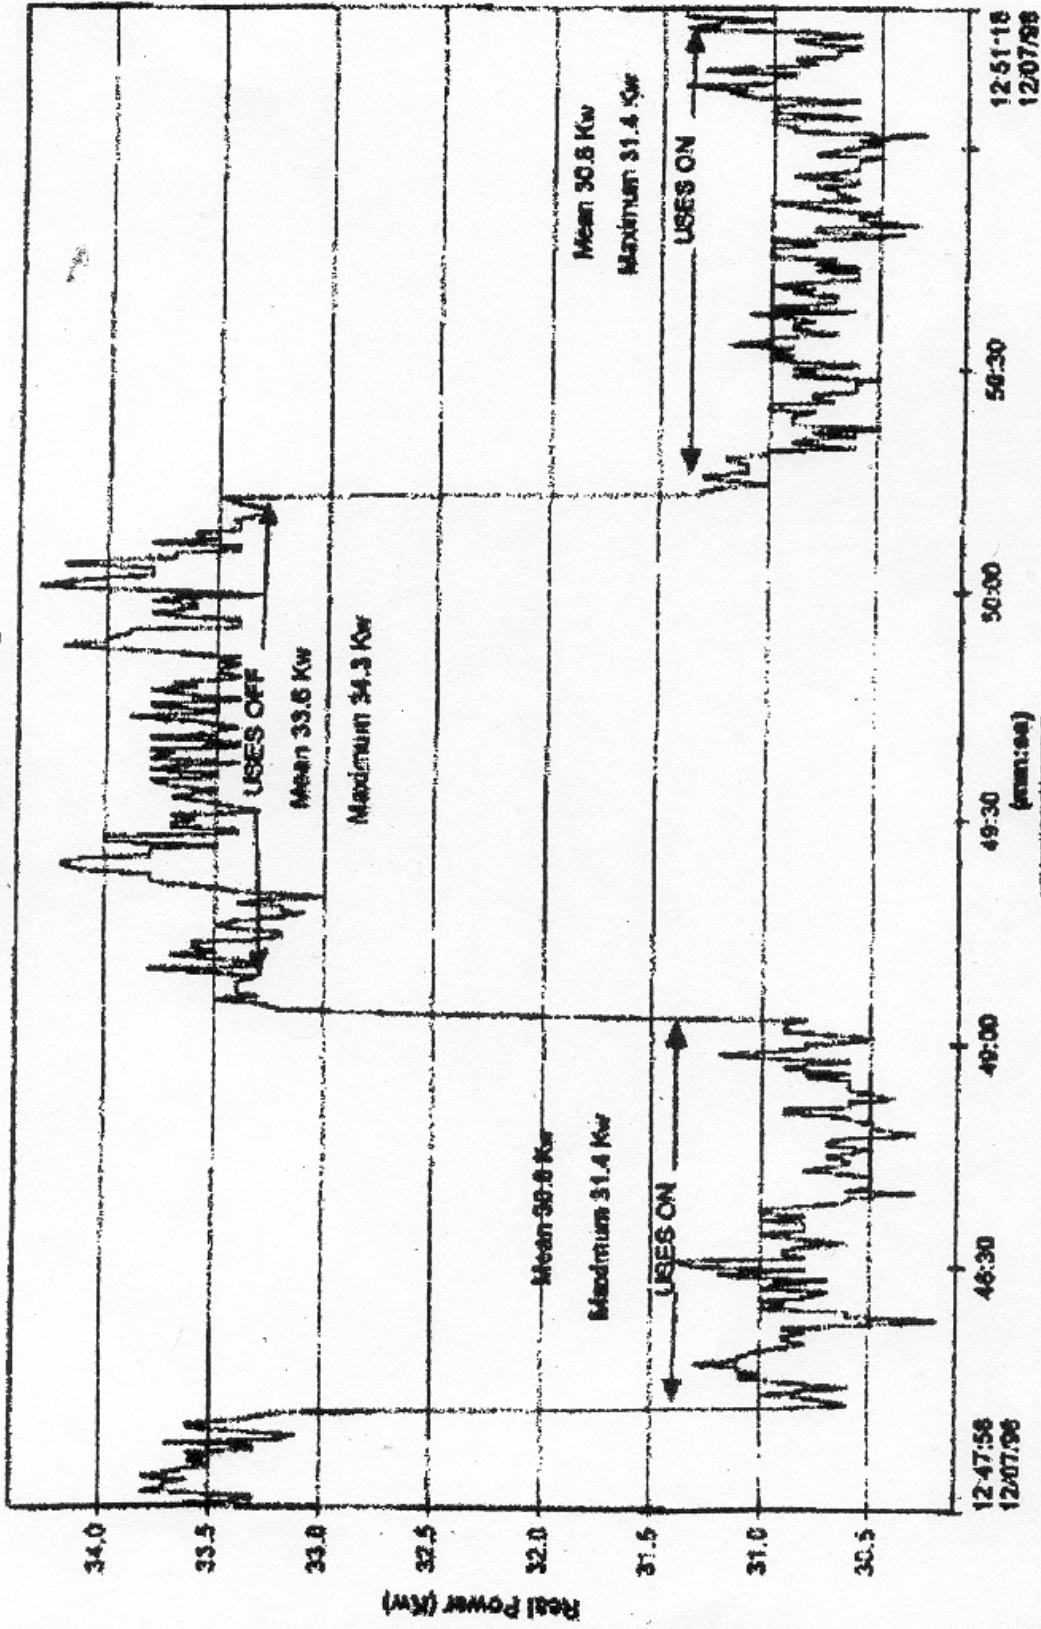

CT Transit USES ON - OFF Testing

(1) CMES 3D 480 volt unit POP # 6